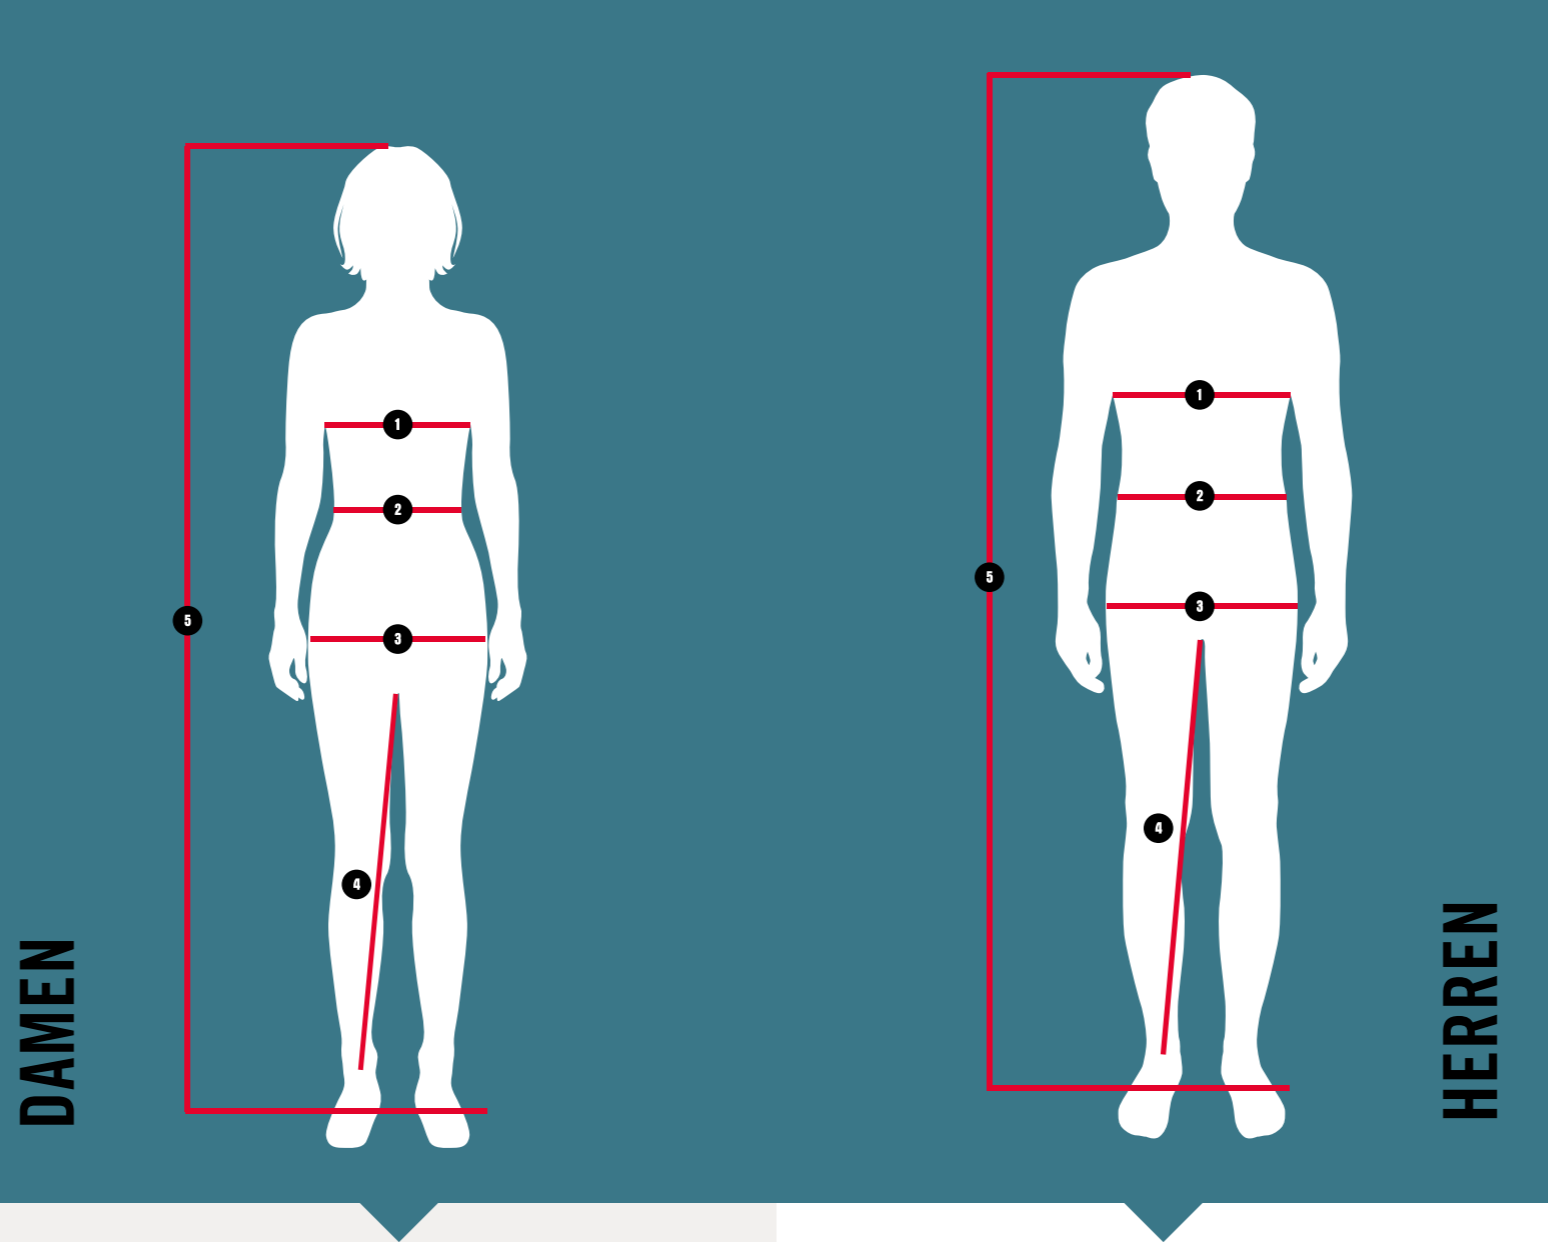

- 1 BRUST**
- 2 TAILLE**
- 3 HÜFTE**
- 4 BEIN**
- 5 KÖRPERLÄNGE**

SIZE MATTERS.

T-SHIRTS - POLOSHIRTS - SWEATSHIRTS - JACKEN

GRÖßEN EU	XS	S	M	L	XL	XXL	3XL	4XL	5XL
Größen US	XXS	XS	S	M	L	XL	XXL	3XL	4XL
Brustumfang	73-78	79-86	87-94	95-102	103-110	111-118	119-130	131-142	143-154
Taillenumfang	61-68	69-76	77-84	85-92	93-100	101-108	109-124	125-140	141-156
Hüftumfang	79-86	87-94	95-102	103-110	111-118	119-126	127-142	143-158	159-174

HOSEN - BLUSEN

	32	34	36	38	40	42	44	46	48	50	52	54	56
FR	34	36	38	40	42	44	46	48	50	52	54	56	
IT	38	40	42	44	46	48	50	52	54	56			
UK	6	8	10	12	14	16	18	20	22	24	26	28	30
Jeansgrößen in Länge 32inch = 81cm	24	26	28	29	30/31	32/33							
Jeansgrößen in Länge 34inch = 86cm	24	26	28	29	30/31	32/33							
Brustumfang	76-79	80-83	84-87	88-91	92-96	97-101	102-106	107-111	112-116	117-121	122-126	127-131	132-136
Taillenumfang	60-63	64-67	68-71	72-75	76-80	81-85	86-90	91-95	96-100	101-105	106-110	111-115	116-120
Hüftumfang	85-88	89-92	93-96	96-100	101-105	106-110	111-115	116-120	121-125	126-130	131-135	136-140	141-145

T-SHIRTS - POLOSHIRTS - SWEATSHIRTS - JACKEN

MATEN EU	XXS	XS	S	M	L	XL	XXL	3XL	4XL	5XL	6XL	7XL	8XL
Maten US		XXS	XS	S	M	L	XL	XXL	3XL	4XL	5XL	6XL	7XL
Brustumfang	70-73	74-81	82-89	90-97	98-105	106-113	114-121	122-129	130-141	142-153	154-165	166-177	178-189
Taillenumfang	62-65	66-73	74-81	82-89	90-97	98-105	106-113	114-121	122-133	134-145	146-157	158-169	170-181
Hüftumfang	70-73	74-81	82-89	90-97	98-105	106-113	114-121	122-129	130-141	142-153	154-165	166-177	178-189

* S=inseam short 78cm L=inseam long 88cm