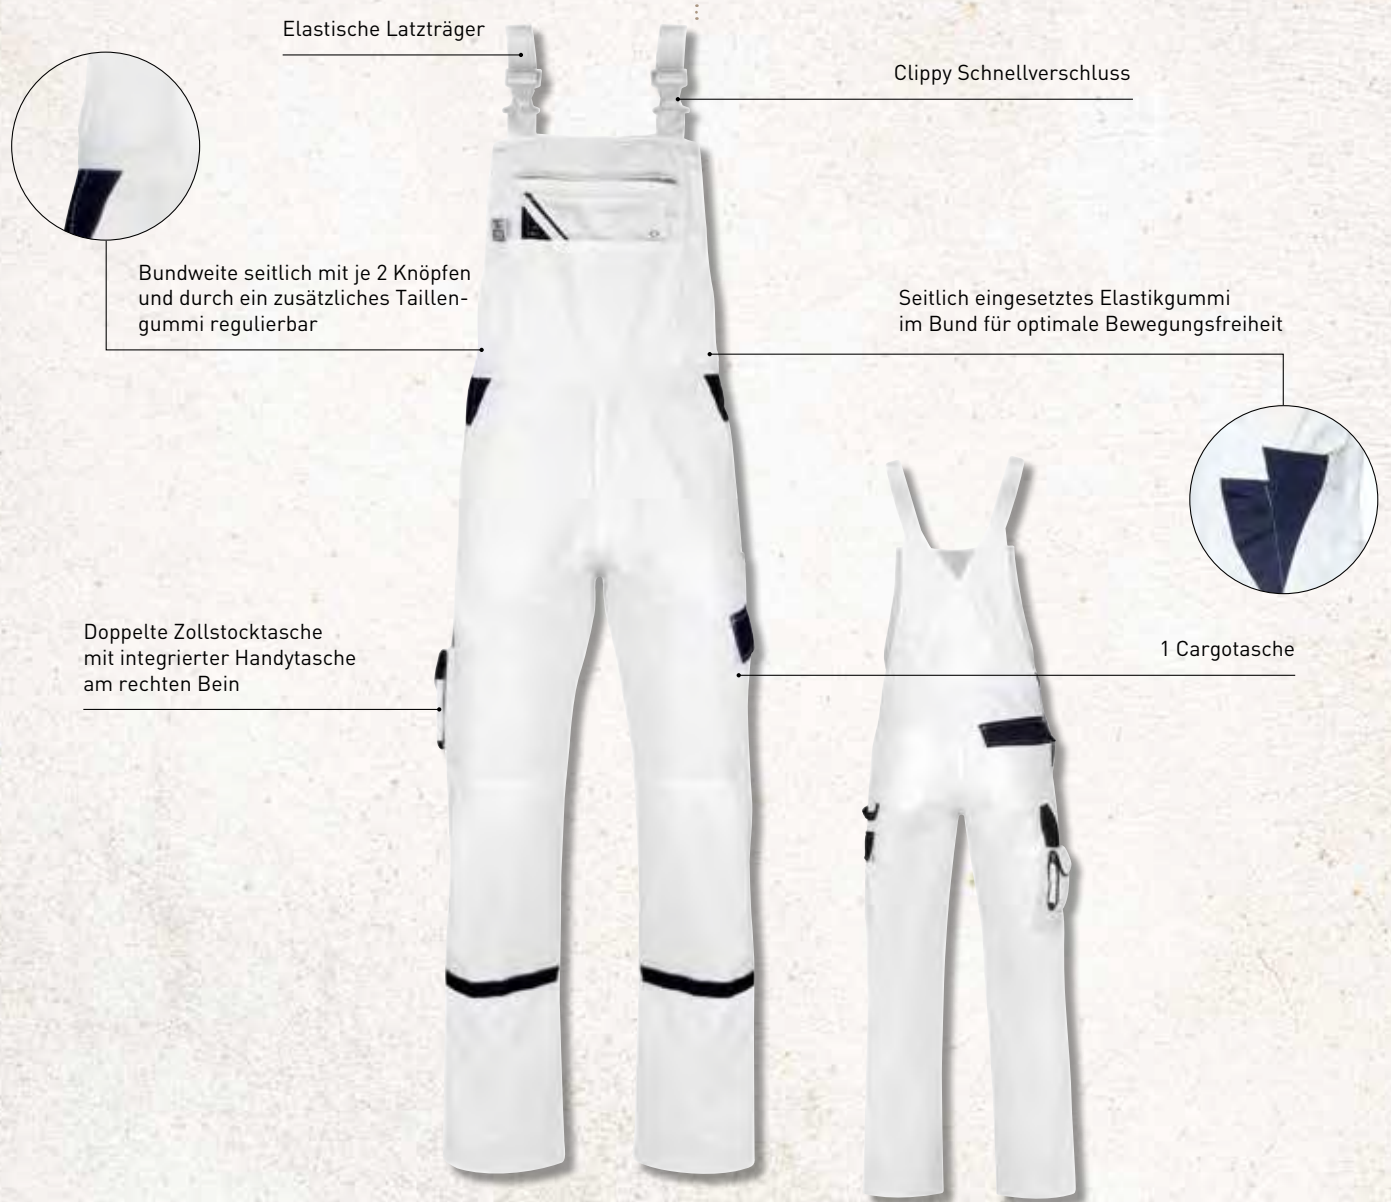

LATZHOSE. LH26

ELASTIK-LATZHOSE. ELLH26